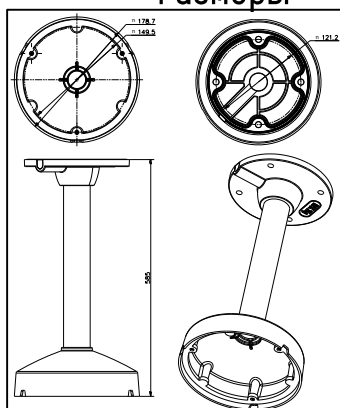

HIKVISION®

ПАСПОРТ ИЗДЕЛИЯ

Подвесной кронштейн
DS-1271ZJ-DM25 (M1)

www.hikvision.ru

DS-1271ZJ-DM25 (M1)

Общая информация

- Алюминиевый сплав
- Улучшенный дизайн влагозащиты

Размеры

Внимание

- Кронштейн должен быть установлен на плоскую поверхность стены
- Водонепроницаемая резиновая прокладка в комплекте
- Стена, на которую устанавливается кронштейн, должна выдерживать вес предполагаемой камеры и аксессуаров в трехкратном размере
- Максимальная грузоподъемность кронштейна – 4.5кг

Спецификации

Модель	DS-1271ZJ-DM25 (M1)
Описание	Подвесной кронштейн
Цвет	Белый Ник
Материал	Алюминиевый сплав
Размеры	565 × 250 × 250мм
Вес (нетто)	1,73кг

*Изображения и спецификации могут быть изменены без дополнительного уведомления.